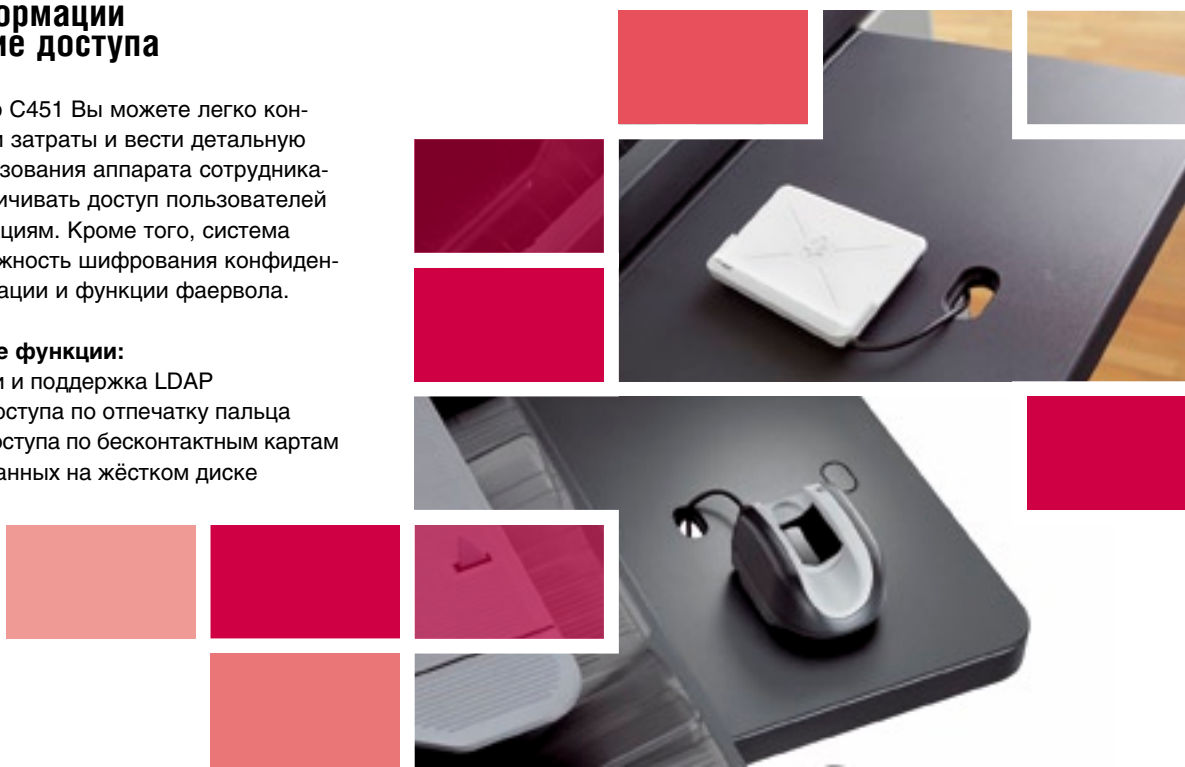

Поддерживаемые функции:

- Учётные записи и поддержка LDAP
- Ограничение доступа по отпечатку пальца
- Ограничение доступа по бесконтактным картам
- Шифрование данных на жёстком диске