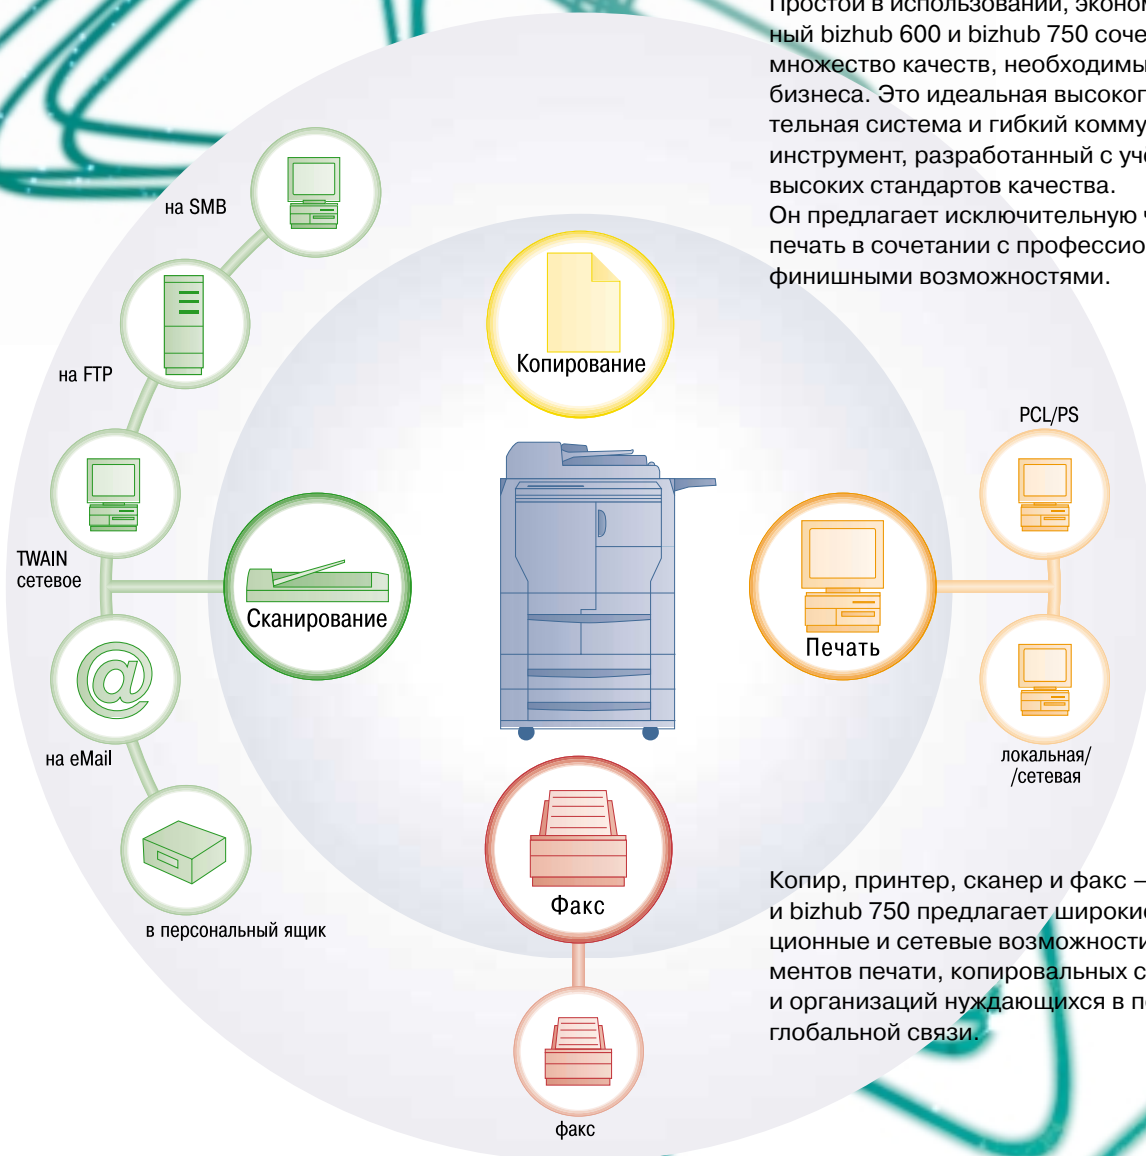

Копир, принтер, сканер и факс — bizhub 600 и bizhub 750 предлагает широкие коммуникационные и сетевые возможности для департаментов печати, копировальных салонов и организаций нуждающихся в постоянной глобальной связи.